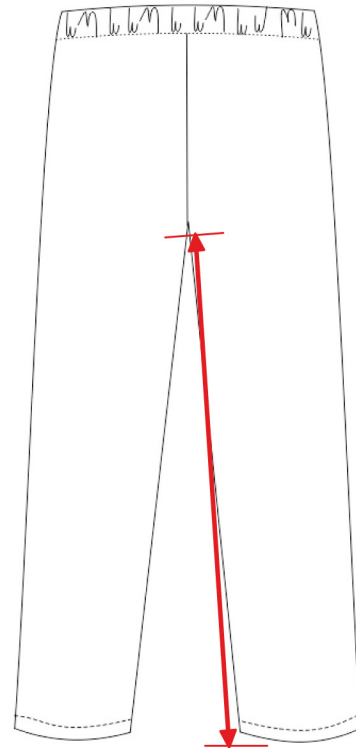

Goyave

Pantalon mixte

Ceinture élastiquée

Entrejambe: 81 cm

COLORIS : 

TAILLE: 0 à 6

- Ceinture élastiquée à la taille
- Entrejambe: 81 cm
- Bavette de marquage