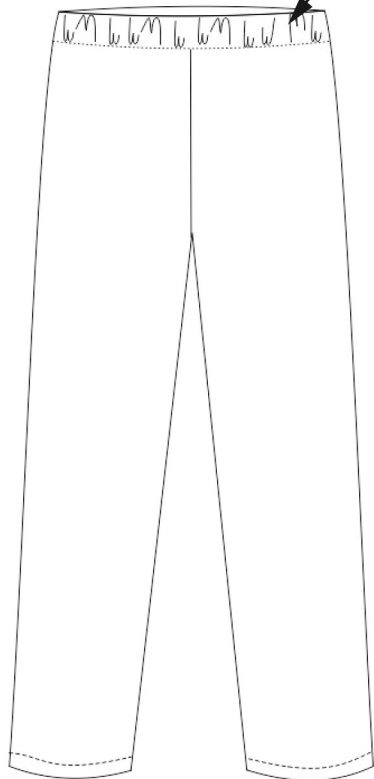

Goyave

Pantalon mixte

Ceinture élastiquée

Entrejambe: 81 cm

COLORIS : 

TAILLE: 0 à 6

- Ceinture élastiquée à la taille
- Entrejambe: 81 cm
- Bavette de marquage